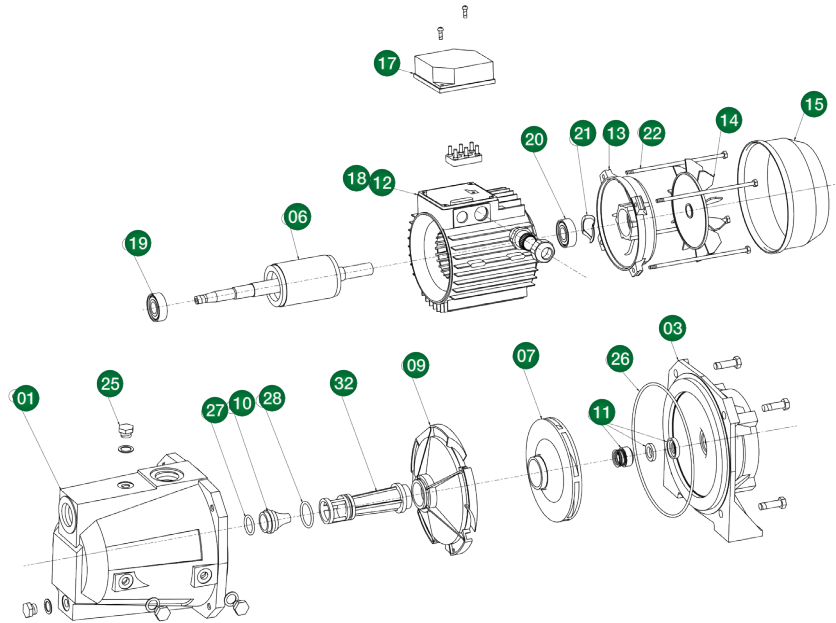

Varaosat Jet 110T

Kaksi viimeistä numeroa tuotenumerossa vastaavat varaosien numeroita kuvassa

Räjähdysskuva

Varaosat

Z2101 Pumpun pesä	Z2115 Tuulettimen suoja	Z2132 Ejektori täydellinen
Z2103 Välikapale	Z2117 Kyt Kentäkotelon kansi	Z2142 Käämin tuki
Z2104 Välilevy	Z2118 Käämi Jet 105M	
Z2106 Roottori	Z2119 Laakeri pumpun puoli	
Z2107 Juoksupyörä	Z2120 Laakeri moottorin puoli	
Z2109 Johtosiipi	Z2121 Jousialuslevy	
Z2110 Ejektorin suutin	Z2122 Vaarnaruuvi	
Z2111 Akselitiiviste	Z2125 Tyhjennystulppa	
Z2112 Käämi Jet 110T	Z2126 O-renkas pesä	
Z2113 Moottorikilpi	Z2127 O-renkas ejektori	
Z2114 Tuuletin	Z2128 O-renkas johtosiipi	

Varaosasarjat

Z2137 Kulutussarja Jet 110T
Z2143 Jäätymissarja 110T