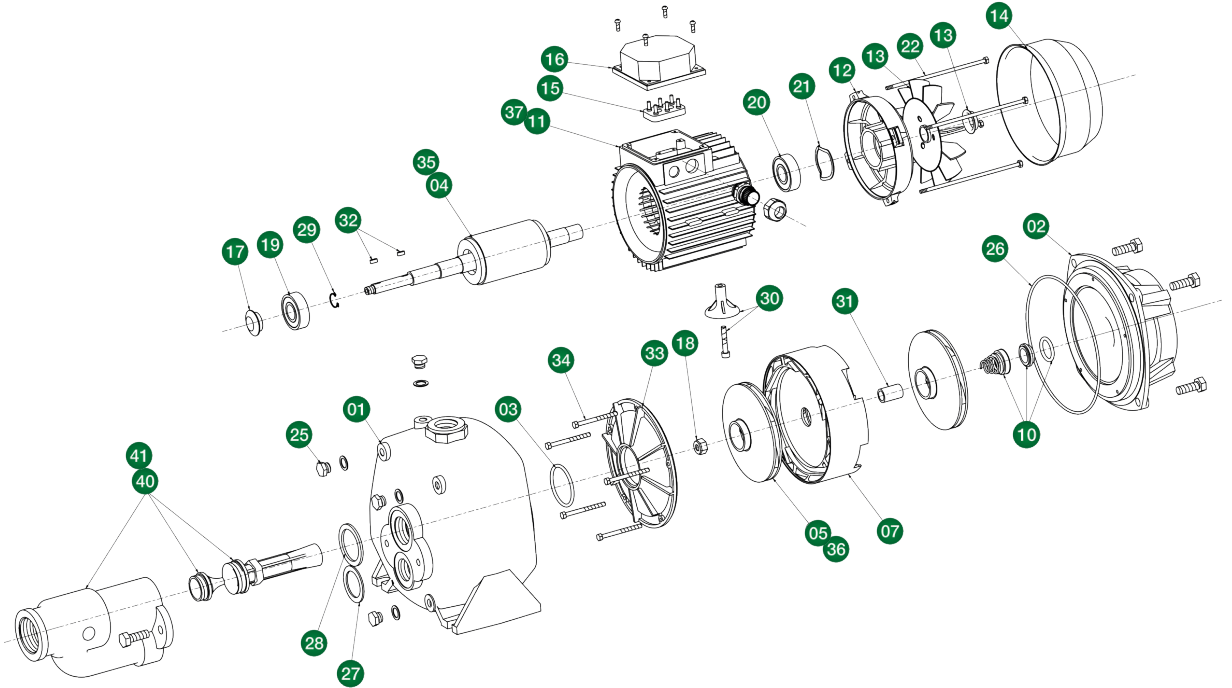

Varaosat Jet 150-200

Kaksi viimeistä numeroa tuotenumerossa vastaavat varaosien numeroita kuvassa

Räjähdykskuva

Varaosat

Z2401 Pumpun pesä	Z2418 Juoksupyörän mutteri	Z2434 Vaarnaruuvi johtosiipi
Z2402 Välikappale	Z2419 Laakeri pumpun puoli	Z2435 Roottori Jet 200T
Z2403 O-renkas 49 mm	Z2420 Laakeri moottorin puoli	Z2436 Juoksupyörä Jet 200
Z2404 Roottori Jet 150T	Z2421 Jousialuslevy	Z2437 Käämi Jet 200T
Z2405 Juoksupyörä Jet 150	Z2422 Vaarnaruuvi	Z2440 Ejektoritiiviste täydellinen Jet 150
Z2407 Johtosiipi	Z2425 Tyhjennystulppa	Z2441 Ejektoritiiviste täydellinen Jet 200
Z2410 Akselitiiviste	Z2426 O-renkas pesä	
Z2411 Käämi Jet 150T	Z2427 Ejektoritiiviste pieni	
Z2412 Moottorikilpi	Z2428 Ejektoritiiviste iso	
Z2413 Tuuletin	Z2429 Lukkorengas	
Z2414 Tuulettimen suoja	Z2430 Käämin tuki	
Z2415 KytKentärima	Z2431 Väliholkki	
Z2416 KytKentäkotelon kansi	Z2432 Kiilla	
Z2417 Roiskesuoja	Z2433 Johtosiiven kansi	

Varaosasarjat

Z2445 Kulutussarja Jet 150
Z2446 Kulutussarja Jet 200
Z2450 Jäätymissarja Jet 150
Z2451 Jäätymissarja Jet 200